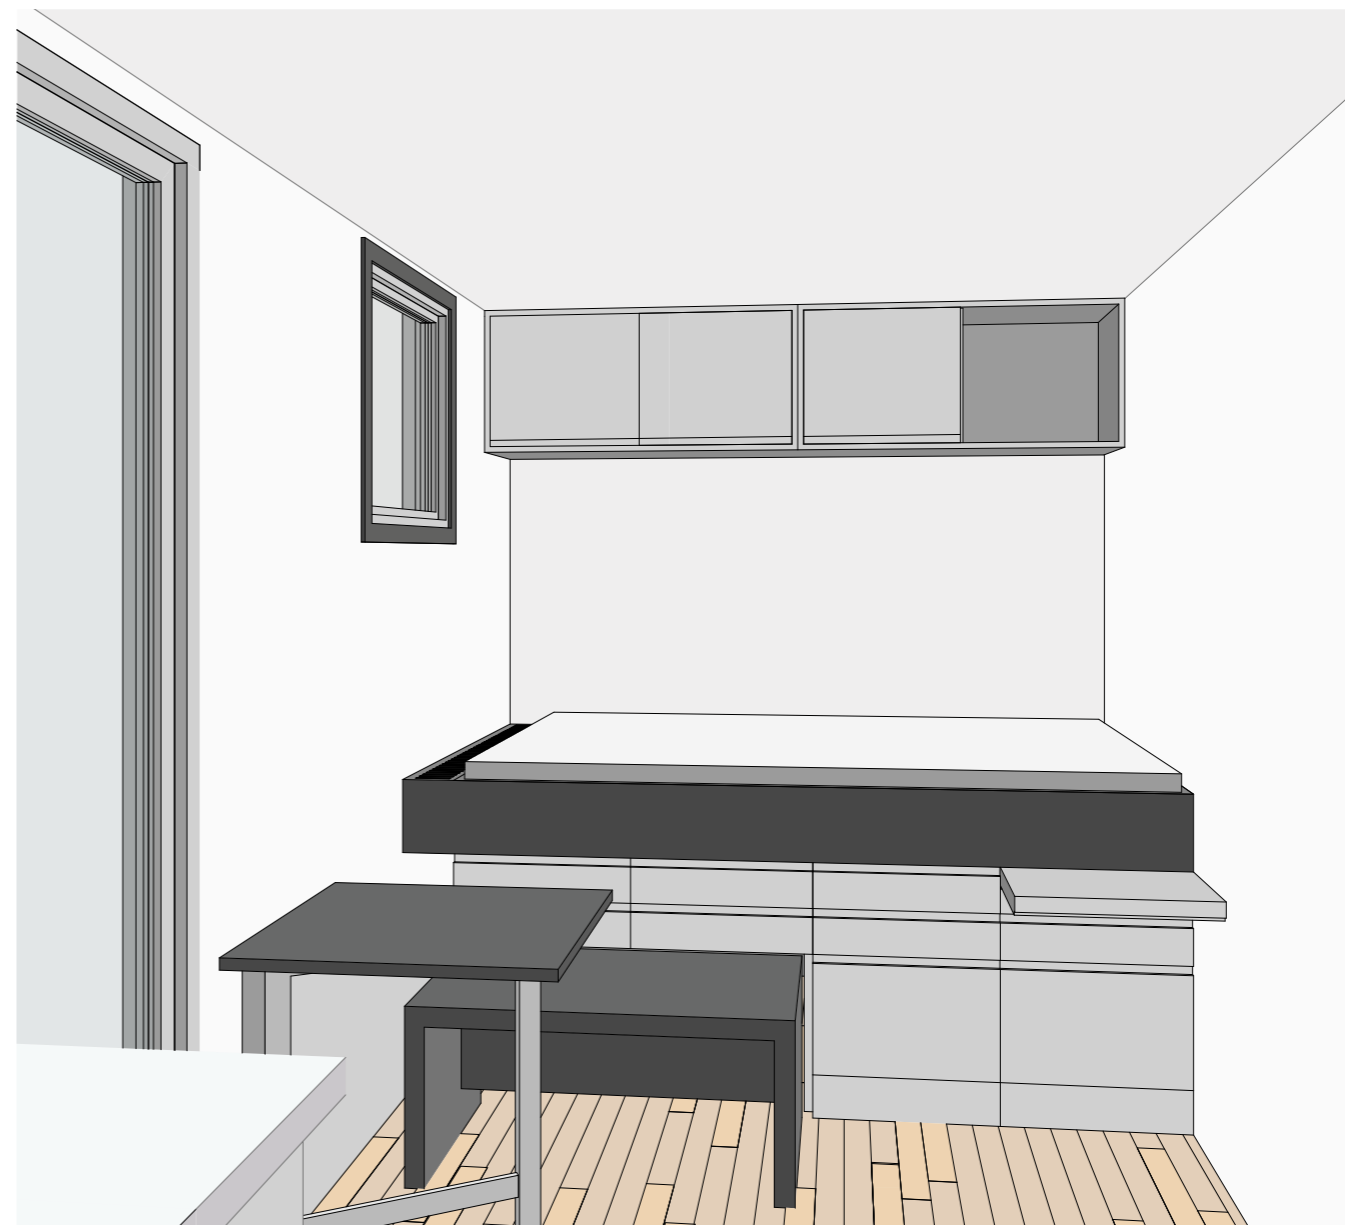

Garderob och hatthylla plan 1&2

1 Vit täcksida
Vita hyllplan
Vit baksida (täcksida) med
krokar för jackor

2 Vit standardgarderob från
Ballingslöv med vitlackad yta
(alt. lika kök);
Överskåp i material & kulör
lika garderob

Säng, förvaring, bord

Sänginklädnad, bänk (som
fungerar som steg till säng), foder
till fönster i svart Valchromat,
klarlackat.

Förvaring ovan och under säng av
lackd MDF i Kulör NCS S 2000-N

Väggfast fällbord med yta av
laminat (graphit) med svartlackat
kant)